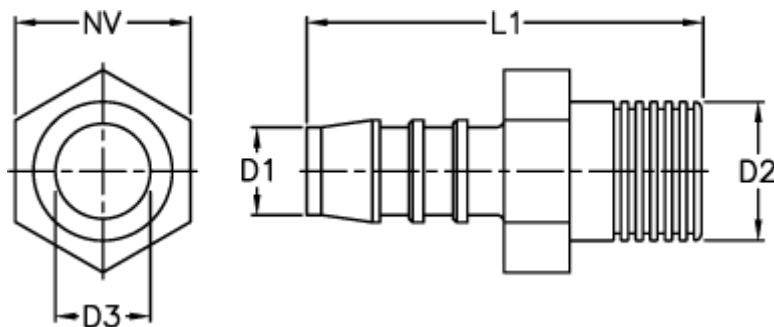

Varenummer: 027108909019

Beskrivelse: Norma slangestuds GES 19 / M26x1,5

Mål

D1 = 19

D2 = M26 x 1,5

D3 = 15.0

L1 = 58.0

NV = 27